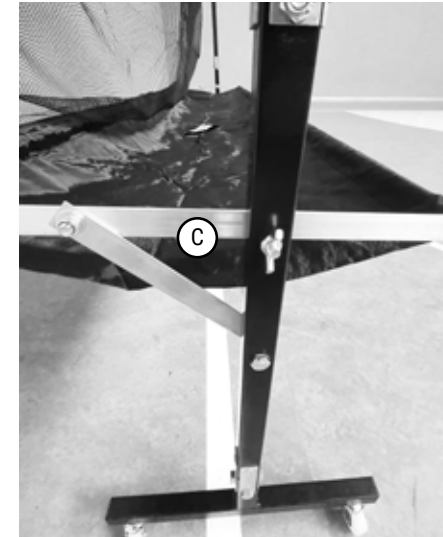

Querstange / cross bar

Vierkantröhr / square pipe

# GEWO Ballfangnetz Robot Net Pro Training GEWO Robot Net Pro Training

Verbindungselement / connecting element

Schrauben / screws

Ballnetz / ball net

Standfuß mit Rollen / base with castors