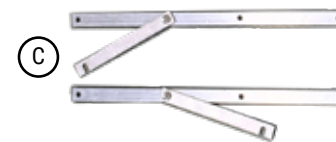

Querstange / cross bar

Vierkantröhr / square pipe

# GEWO Ballfangnetz Robot Net Pro Training GEWO Robot Net Pro Training

Verbindungselement / connecting element

Schrauben / screws

Ballnetz / ball net

Standfuß mit Rollen / base with castors